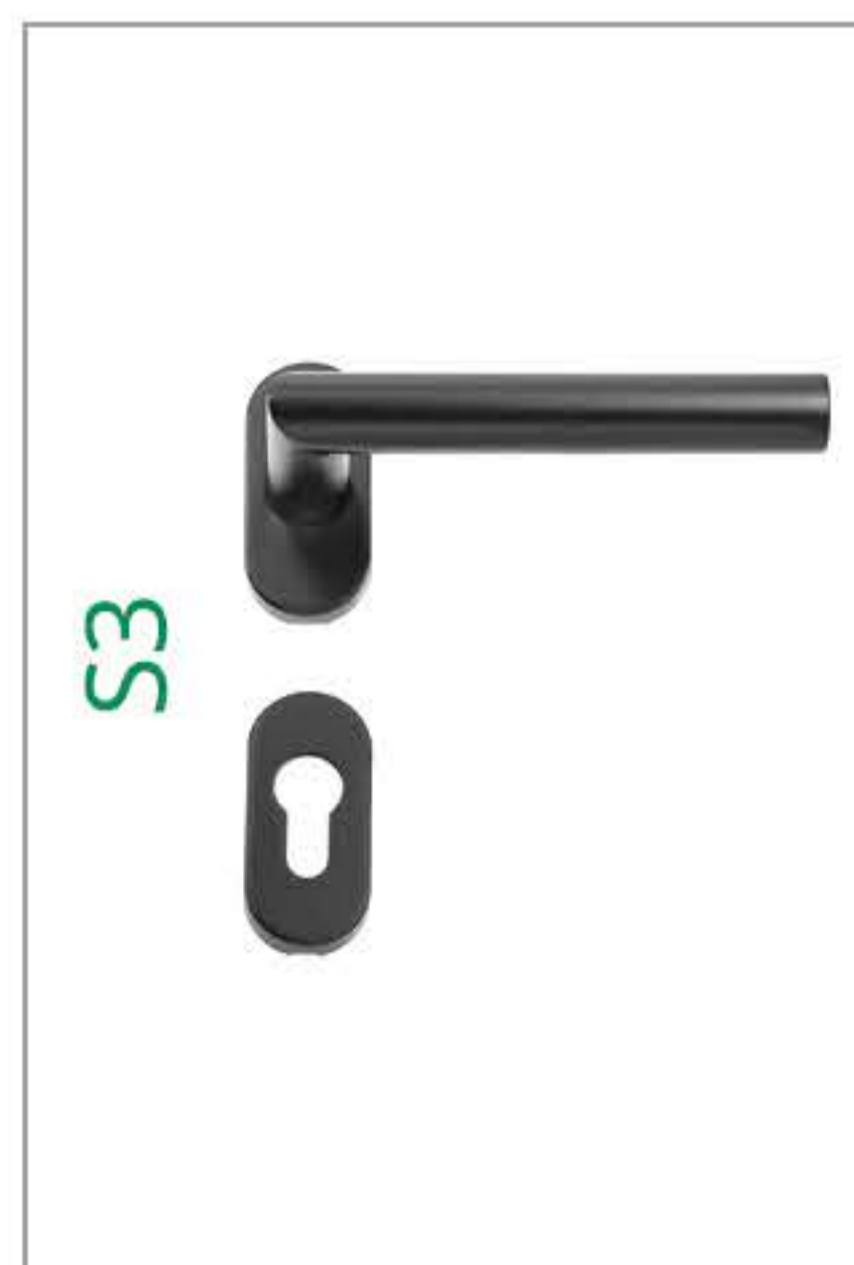

In verschiedenen Größen erhältlich

In verschiedenen Größen erhältlich

In verschiedenen Größen erhältlich

Passende Innendrücker:

Passende Rosetten außen:

Griff-Garnituren

Nordplast-Serie

erhältlich in weiß, braun, silber- und stahlfarben