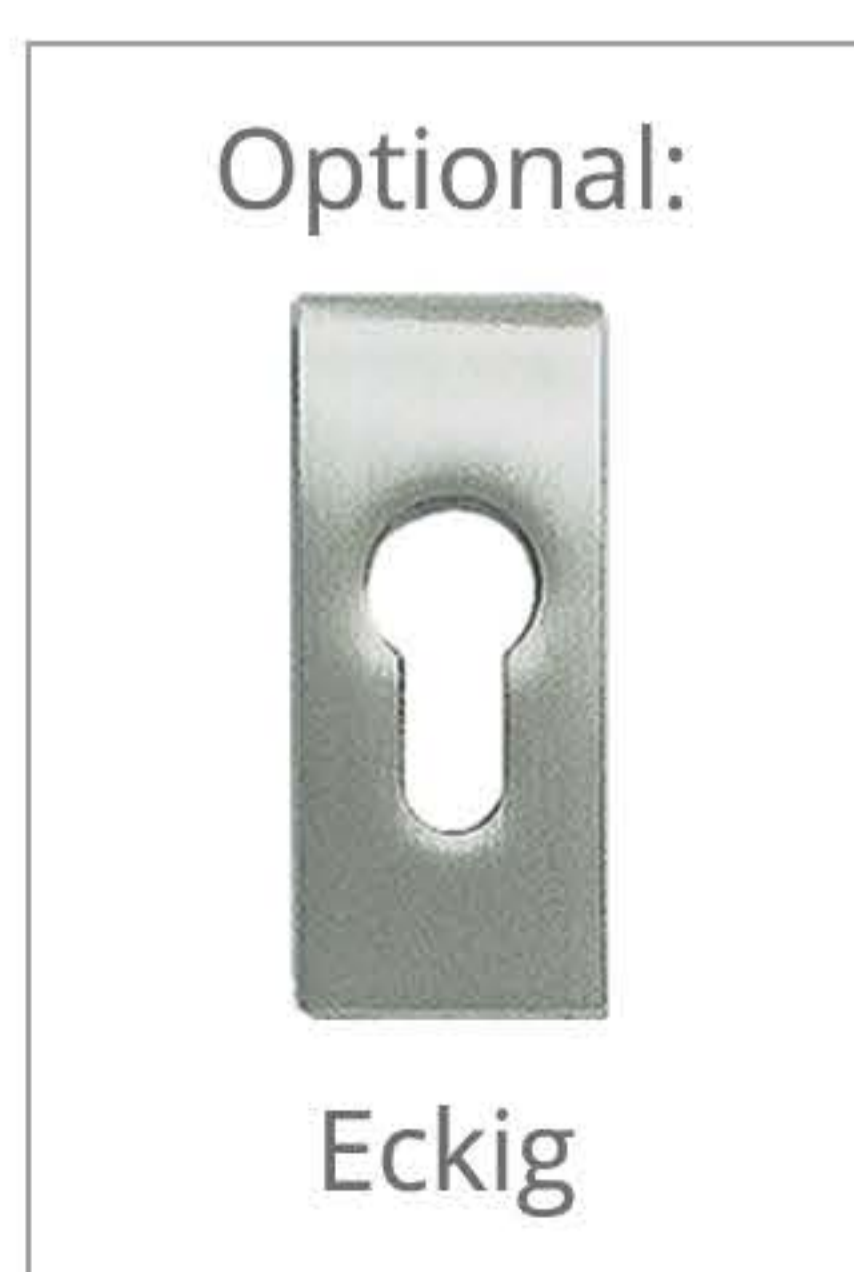

Edelstahl-Griffe

In verschiedenen Größen erhältlich

Alugriffe:

Messinggriffe, verchromt:

Passende Innendrucker oval:

Innendrucker rund:

Passende Rosetten außen:

Schwarzstahl-Optik (9005 matt)

In verschiedenen Größen erhältlich

In verschiedenen Größen erhältlich

In verschiedenen Größen erhältlich

Passende Innendrücker:

Passende Rosetten außen:

Griff-Garnituren

Nordplast-Serie

erhältlich in weiß, braun, silber- und stahlfarben