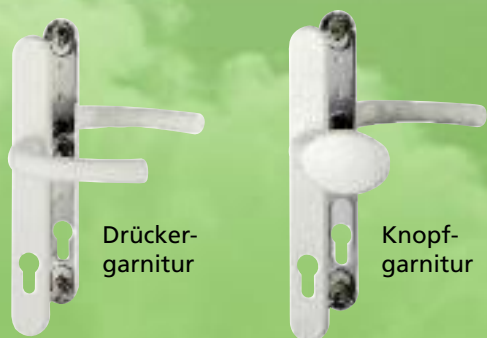

Nordplast-Technik:

Unsere Qualitätshaustüren erhalten serienmäßig:

- eine Automatikverriegelung für erhöhte Sicherheit und Dichtigkeit
- drei formschöne Haustürbänder (3-dimensional verstellbar)
- Schweißverbinder in den Flügelecken für größtmögliche Stabilität
- eine thermisch getrennte Bodenschwelle mit Auflaufdichtung für bestmögliche Isolierung

Für noch mehr Sicherheit können wir Ihre Haustür mit einem integrierten Sperrbügel und Bandseitensicherungen ausrüsten.

Nordplast-Standardbeschläge:

Weitere Garnituren finden Sie auf unserer Endbeschlag-Übersicht.

Nordplast-Farben:

Nordplast-Gläser

(Auszug) Andere Gläser auf Anfrage